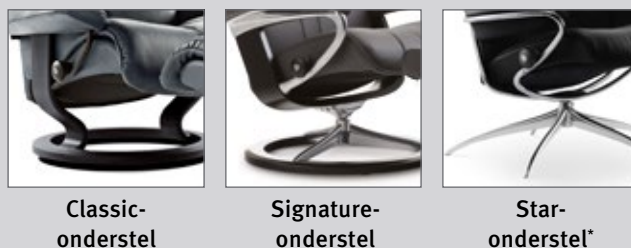

*alleen bij Stressless® City, London, Metro en Paris

Noorwegen: het thuis
van het echte comfort

Al ruim 80 jaar zorgen wij voor uw welzijn. Daarom is het voor ons echt heel belangrijk dat de door ons, op duurzame wijze, vervaardigde producten een ongekend comfort in zich dragen. Stressless® comfortmeubelen worden alleen in Noorwegen gemaakt en wij doen er al het mogelijke aan om de milieubelasting van onze producten tot het minimum te beperken. En ook wat sociale verantwoordelijkheid betreft, dragen wij ons steentje bij: Zo ondersteunt Ekornes®, The Global Compact van de VN.

[Meer info op stressless.nl](http://stressless.nl)