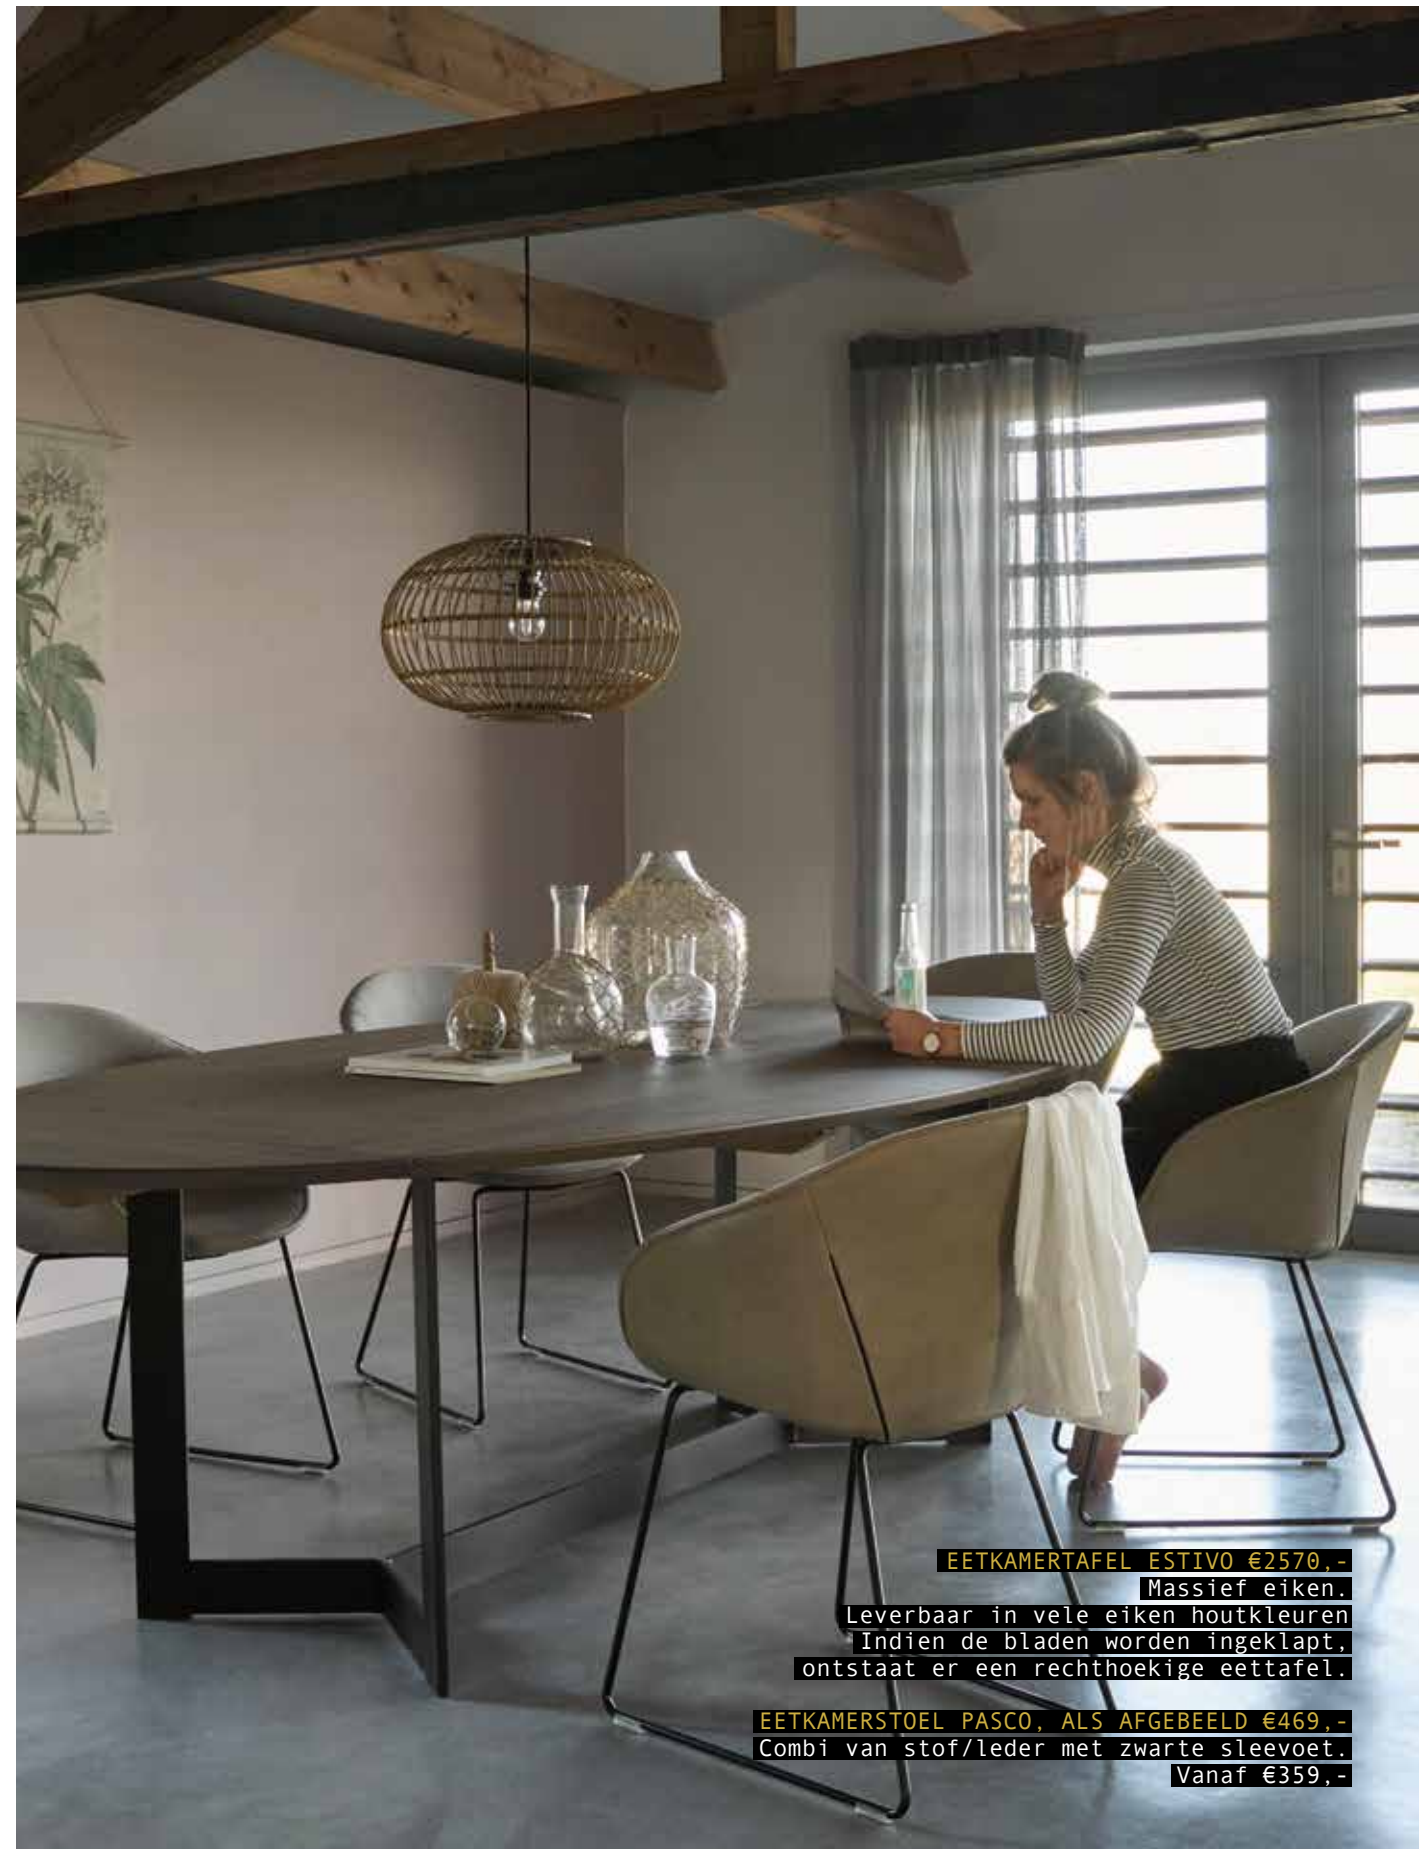

EETKAMERSTOEL PASCO
ALS AFGEBEELD €470,-
MET ZWARTE POOT VANAF €359,-

EETKAMERTAFEL ESTIVO €2570,-
Massief eiken.

Leverbaar in vele eiken houtkleuren.
Indien de bladen worden ingeklapt,
ontstaat er een rechthoekige eettafel.