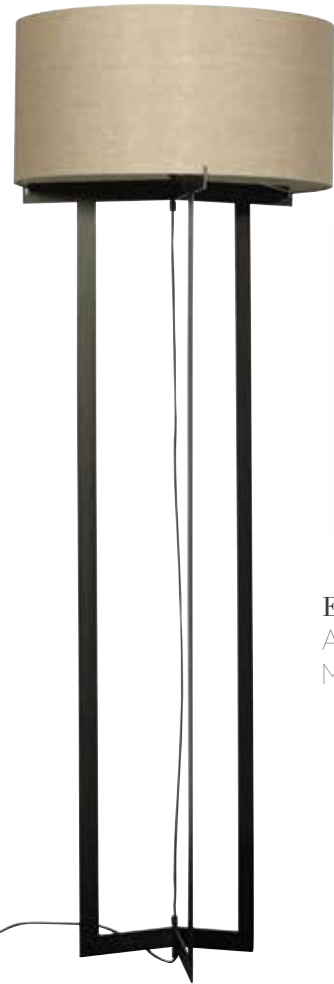

NOVA STYL

Style met
persoonlijke accenten

Lees meer op pagina 5

Shop the style

Blog door Stylist

Lees meer op pagina 3

BANK AMORE
FAUTEUIL NIELS
VITRINEKAST GAIRA

-3 zits | Als afgebeeld €2695,- excl. accessoires
-Comfortabel, zacht leder | €1195,- hocker €330,-
-Massief eiken | 220 x 80 x 45cm €1744,-

N°2

SHOP THE STYLE

LENTEKRIEBELS

3 ZITS AMORE OP METALEN FRAME
EN TUIG LEDEREN ZIJBANDEN
ALS AFGEBEELD €2695,-
EXCL. ACCESSOIRES, VANAF €2599,-

LAMP MOLVENO
METALEN FRAME €649,-

30X30X30,5 CM
VAAS
€49,95

45 X 45CM
KUSSEN
€16,95

EETKAMERSTOEL PASCO
ALS AFGEBEELD €470,-
MET ZWARTE POOT VANAF €359,-

EETKAMERTAFEL ESTIVO €2570,-
Massief eiken.

Leverbaar in vele eiken houtkleuren.
Indien de bladen worden ingeklapt,
ontstaat er een rechthoekige eettafel.